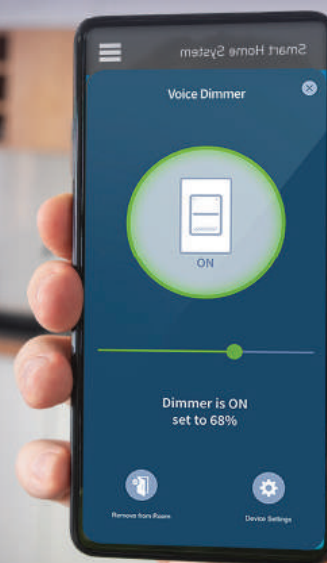

THE FUTURE IS ON®

LEVITON®

Decora Smart™

Control inteligente de la iluminación

Edición 2024

Decora Smart™ Wifi

Convierte tu hogar en un espacio inteligente.

Tu casa puede y debería ser un hogar inteligente. Disfruta la libertad de controlar tus apagadores, lámparas de mesa, electrodomésticos y mucho más desde tu celular o tablet.

Con Decora Smart™ WiFi:

-  Controla las luces o aparatos electrónicos con el celular desde cualquier parte del mundo.
-  Compatible con iOS y Android.
-  Programa las luces para que se enciendan cuando lo desees, incluso al amanecer o anochecer.
-  Se instalan de la misma forma que un apagador o contacto convencional.
-  Funciona con conexión WiFi
-  App My Leviton gratuita.

Además, controla tus dispositivos Decora Smart™ a través de la voz.

Llegas a casa con las manos ocupadas...

“Alexa, enciende las luces”.

¿Se escuchan ruidos afuera de tu casa?

“Ok Google, enciende las luces de afuera”¹