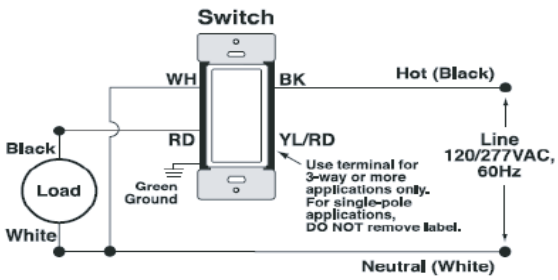

Apagador Sin Neutro

Cat. DN15S-1BW

- Controla las luces desde cualquier parte con la app My Leviton para iOS y Android.
- Se requiere conectar a un puente cat. MLWSB.
- También puedes controlarlo a través de asistentes de voz por medio del puente.
- Funciona con un solo polo y acepta aplicaciones de 3 vías/múltiples vías con combinaciones de apagadores Anywhere sin cables.
- No requiere neutro para su instalación.

Atenuador Sin Neutro

Cat. DN6HD-1BW

- Atenuación de rango completo, ajustes personalizados en la app My Leviton para niveles preestablecidos, velocidades de desvanecimiento, etc.
- Se requiere conectar a un puente cat. MLWSB
- Oprima dos veces la parte superior del balancín para siempre encender a un brillo máximo.
- Funciona con un solo polo y acepta aplicaciones de 3 vías/múltiples vías con combinaciones de atenuadores Anywhere sin cables.
- No requiere neutro para su instalación.

Bridge para Sin Neutros

Cat. MLWSB-1BW

- Se usa con dispositivos Sin Neutro Cat. DN15S y DN6HD.
- El tamaño discreto no obstruye que otros dispositivos se conecten en el mismo tomacorriente.
- Fácil instalación - se conecta directo a un tomacorriente de 120VCA.
- Brinda hasta 232 m (2,500 pies) de cobertura.
- Admite hasta 25 dispositivos en total.
- Se coloca a una distancia de 1.5 m (50 pies) del atenuador o interruptor Sin Neutro Decora Smart™.

Diagramas de Conexión

D215S-1BW
1 POLO

D26HD-1BW
1 POLO

D2SCS-1BW

3 VÍAS CON INTERRUPTOR REMOTO DD0SR-DLZ

3 VÍAS CON DIMMEER REMOTO DD00R-DLZ

D215R-1BW

DWVAA-1BW