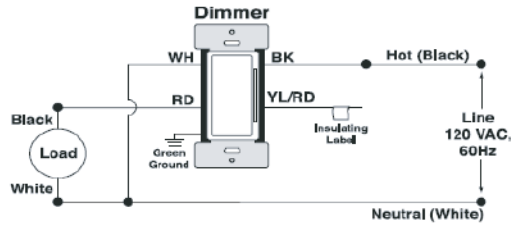

Apagador Sin Neutro

Cat. DN15S-1BW

- Controla las luces desde cualquier parte con la app My Leviton para iOS y Android.
- Se requiere conectar a un puente cat. MLWSB.
- También puedes controlarlo a través de asistentes de voz por medio del puente.
- Funciona con un solo polo y acepta aplicaciones de 3 vías/múltiples vías con combinaciones de apagadores Anywhere sin cables.
- No requiere neutro para su instalación.

Atenuador Sin Neutro

Cat. DN6HD-1BW

- Atenuación de rango completo, ajustes personalizados en la app My Leviton para niveles preestablecidos, velocidades de desvanecimiento, etc.
- Se requiere conectar a un puente cat. MLWSB
- Oprima dos veces la parte superior del balancín para siempre encender a un brillo máximo.
- Funciona con un solo polo y acepta aplicaciones de 3 vías/múltiples vías con combinaciones de atenuadores Anywhere sin cables.
- No requiere neutro para su instalación.

Bridge para Sin Neutros

Cat. MLWSB-1BW

- Se usa con dispositivos Sin Neutro Cat. DN15S y DN6HD.
- El tamaño discreto no obstruye que otros dispositivos se conecten en el mismo tomacorriente.
- Fácil instalación - se conecta directo a un tomacorriente de 120VCA.
- Brinda hasta 232 m (2,500 pies) de cobertura.
- Admite hasta 25 dispositivos en total.
- Se coloca a una distancia de 1.5 m (50 pies) del atenuador o interruptor Sin Neutro Decora Smart™.

Diagramas de Conexión

D215S-1BW
1 POLO

D26HD-1BW
1 POLO

D2SCS-1BW

3 VÍAS CON INTERRUPTOR REMOTO DD0SR-DLZ

3 VÍAS CON DIMMEER REMOTO DD00R-DLZ

D215R-1BW

DWVAA-1BW